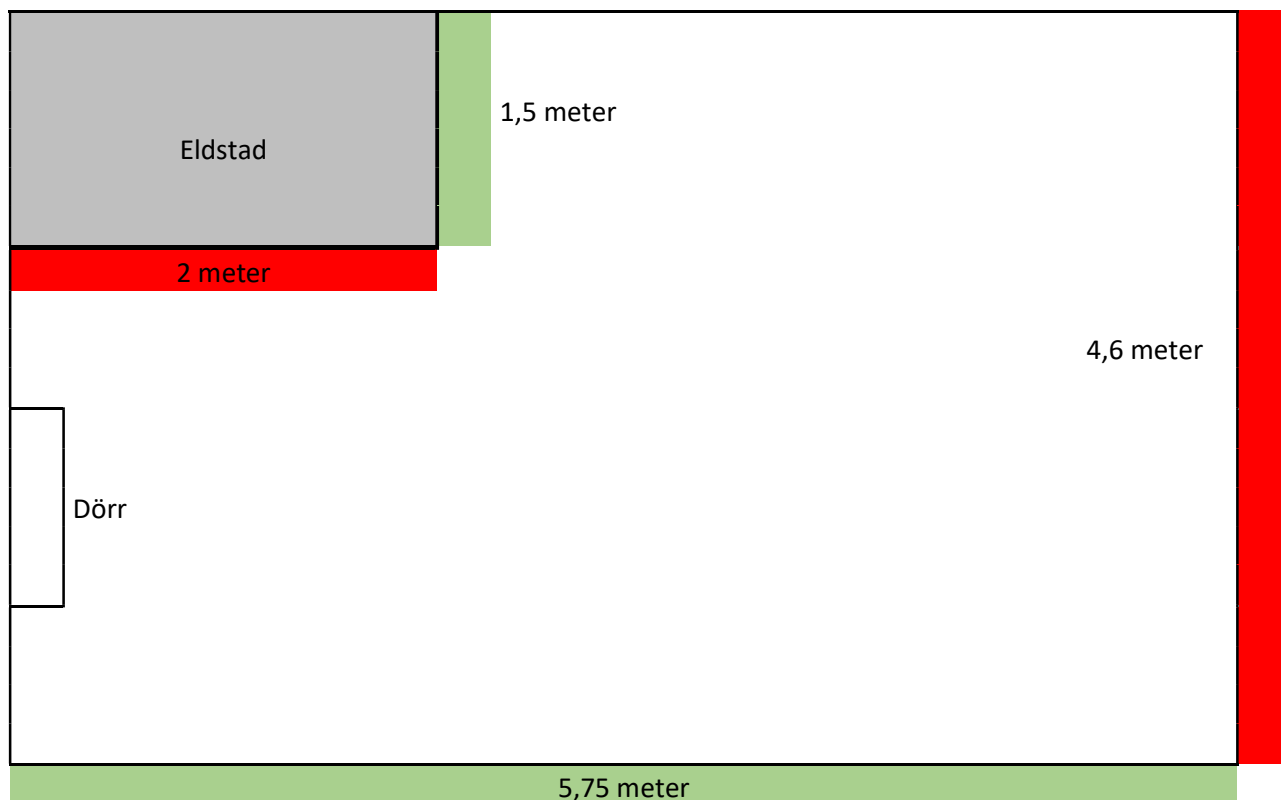

Smedjan

Kvarnen

5 meter

Svartkrogen

Vandrarhemmet Orren

Tvåplanshus

Övervåning

Nedervåning