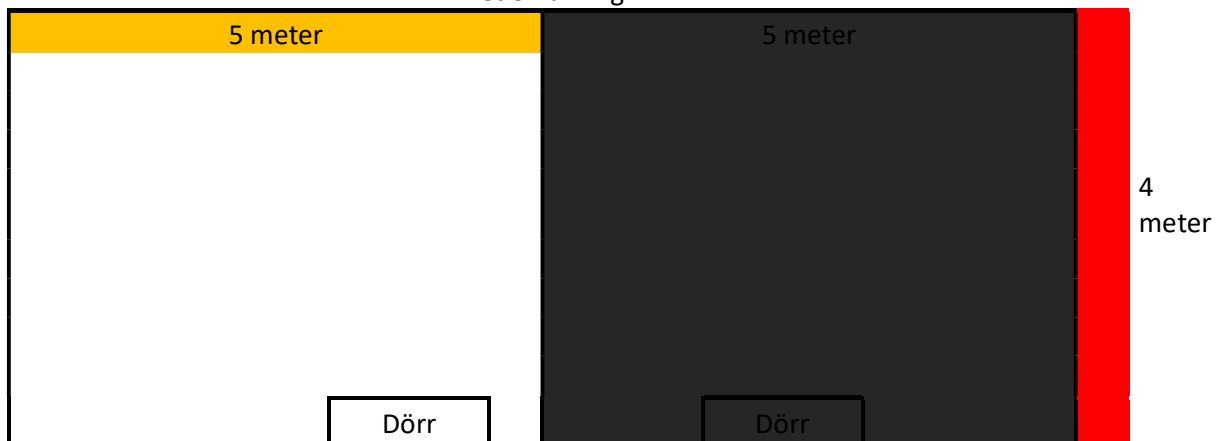

Smedjan

Kvarnen

5 meter

Svartkrogen

Vandrarhemmet Orren

Tvåplanshus

Övervåning

Nedervåning